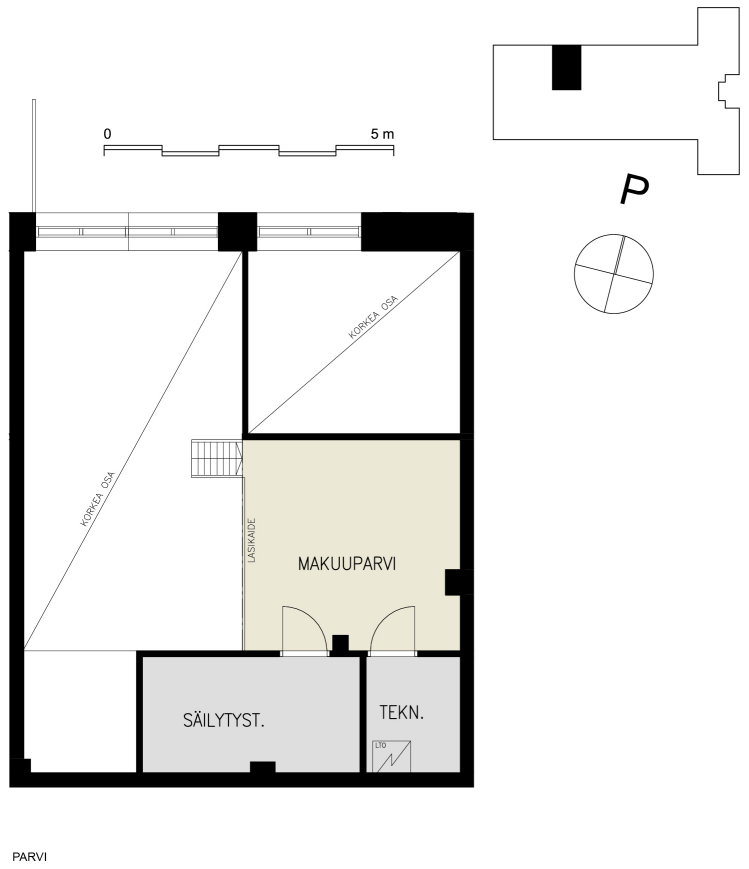

1. KERROS

PARVI