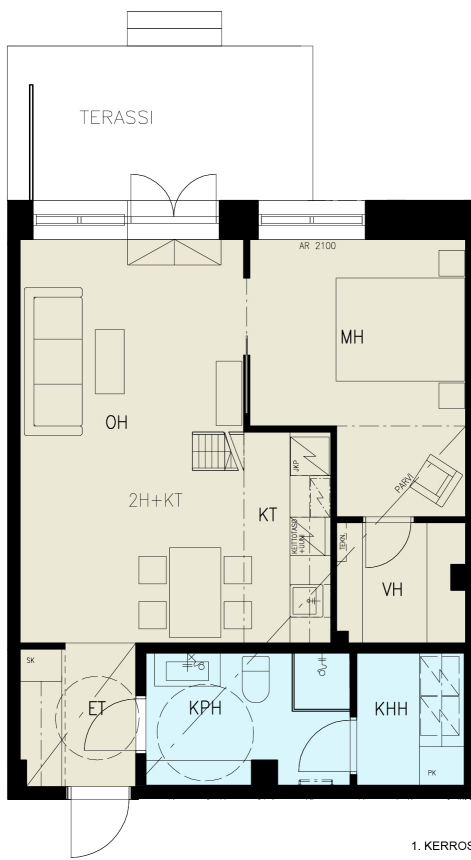

PARVI

1. KERROS